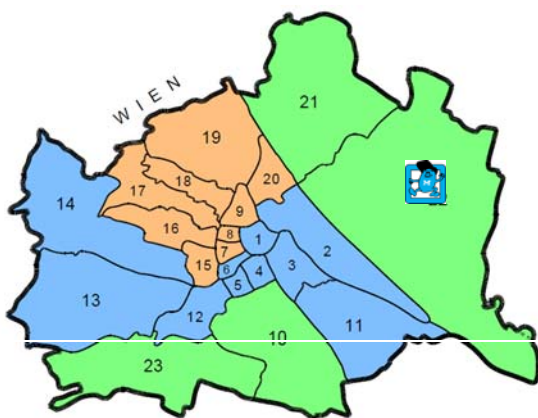

TOURENPLAN

EIGENFUHRPARK

EIGENFUHRPARK			Zustelltag			
Wien	Bezirk	1, 2, 3, 4, 5, 6, 11, 12, 13, 14	MO		MI	
		7, 8, 9, 15, 16, 17, 18, 19, 20		DI		DO
		10, 21, 22, 23	MO	DI	MI	DO
NÖ	PLZ	20, 21, 22, 24		DI		DO
		13, 23, 25, 26, 27, 30, 31, 34, 35	MO		MI	
Bgld	PLZ	70, 71		DI		DO

FR nach Rücksprache

SPEDITION NACH VEREINBARUNG

NÖ	PLZ	28, 32, 33, 36, 37, 38, 39
Bgld	PLZ	72, 73, 74, 75
OÖ	PLZ	alle 4...
Sbg	PLZ	alle 5...
Tirol	PLZ	alle 6...
Vbg	PLZ	alle 7...
Stmk	PLZ	alle 8...
Ktn	PLZ	alle 9...

Zustellung:

Die Anlieferungen erfolgen von 7:00 bis 17:00 Uhr. Da es sich hierbei um Teillieferungen (Sammeltransport) handelt, kann von der Fa. LuftMax keine genaue Uhrzeit für die Anlieferung angegeben werden.

Zeitzustellung:

Wünschen Sie eine Zeitzustellung (innerhalb eines Zeitfensters von zwei Stunden), muss das mit unserem Büro im Vorfeld bezüglich Uhrzeit, Ort und Zusatzkosten abgeklärt werden.

Lagerware:

Kann während unserer Öffnungszeiten auch direkt im Abholmarkt abgeholt werden.